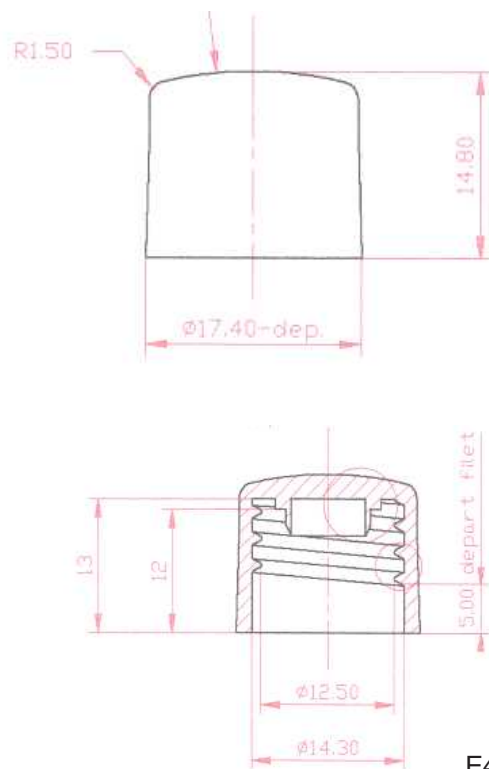

# Bouchon AYA col Europa

AYA cap Europa neck

Coloris standards/  
standard colors

Autres coloris sur demande/  
Other colors on request

Versions : autojointant, nu à fond plat, jointé  
Available in versions: self-sealing, flat-bottomed, with gasket

**APPLICATIONS / Markets:**

- Santé, hygiène, beauté / Health, hygiene, beauty

**ACCESSOIRES :**

Matching accessories

**Caractéristiques techniques**

Technical specifications

	E4	E5
Diamètre Col Neck Finish	ø12.5 mm	ø15.5 mm
Hauteur Height	14.8 mm	19.2 mm
Poids Weight	/	
Matière(s) Material(s)	PP / rPP	

**Conditionnement**

Packaging

	E4	E5
Quantités pièces/carton Parts/box	6 300	5 300
Quantités pièces/palette Parts/pallet	*	
Dimensions palette L x l x h Pallet dimensions L x w x h	*	
Poids palette Pallet weight	*	