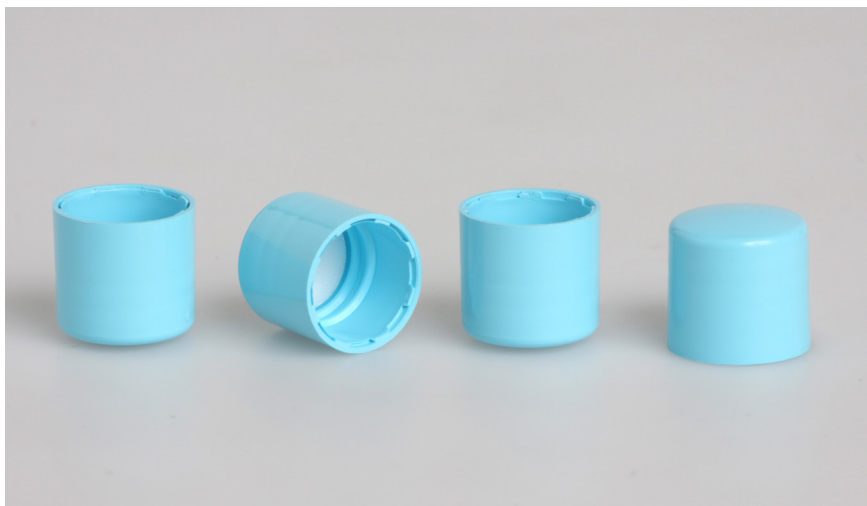

# Bouchon AYA col Europa

AYA cap Europa neck

Coloris standards/  
standard colors

Autres coloris sur demande/  
Other colors on request

Versions : autojointant, nu à fond plat, jointé  
Available in versions: self-sealing, flat-bottomed, with gasket

**APPLICATIONS / Markets:**

- Santé, hygiène, beauté / Health, hygiene, beauty

**ACCESSOIRES :**

Matching accessories

**Caractéristiques techniques**

Technical specifications

	E4	E5
Diamètre Col Neck Finish	ø12.5 mm	ø15.5 mm
Hauteur Height	14.8 mm	19.2 mm
Poids Weight	/	
Matière(s) Material(s)	PP / rPP	