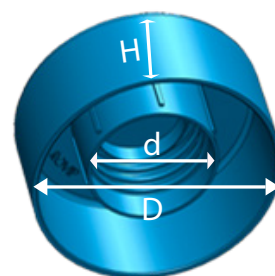

Bouchon SKIRT col GCM1 24/410

SKIRT cap GCM1 24/410 neck

Coloris standards/
standard colors

Autres coloris sur demande/
Other colors on request

DOUBLE JUPE

Double lips

d ø 22.2 mm

D ø 49 mm

APPLICATIONS / Markets :

- Santé, hygiène, beauté / Health, hygiene, beauty

ACCESSOIRES :

Matching accessories

Caractéristiques techniques

Technical specifications

Diamètre Col Neck Finish	GCM1 24/410
Hauteur Height	21.5 mm
Poids Weight	/
Matière(s) Material(s)	PP / rPP grainé