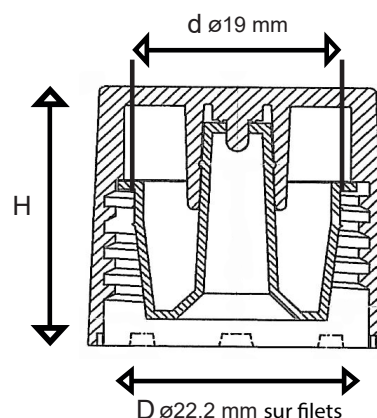

Bouchon STILIGOUTTE vissé

STILIGOUTTE screw-on cap

Coloris standards/
standard colors

Autres coloris sur demande/
Other colors on request

APPLICATIONS / Markets:

- Santé, hygiène, beauté / Health, hygiene, beauty.

ACCESSOIRES :

Matching accessories

Caractéristiques techniques

Technical specifications

Diamètre Col Neck Finish	22 Espagne
Hauteur Height	25 mm
Poids Weight	/
Matière(s) Material(s)	Bouchon PP et Distributeur PE

Conditionnement

Packaging

Quantités pièces/carton Parts/box	2 300
Quantités pièces/palette Parts/pallet	46 000
Dimensions palette L x l x h Pallet dimensions L x w x h	1200 x 800 x 1375 mm
Poids palette Pallet weight	237 kg

MOQ

MOQ par couleur / MOQ per color