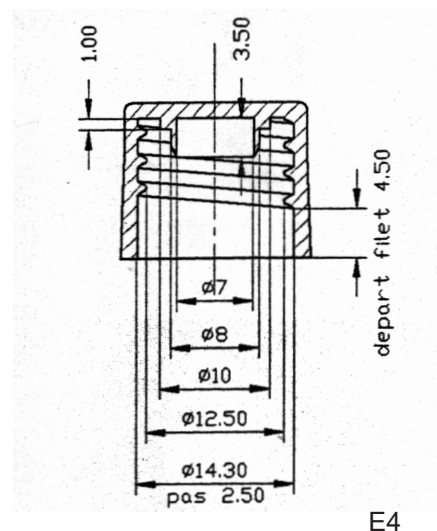

Insert CAMÉLÉON col Europa

CAMÉLÉON insert Europa neck

Coloris standards/
standard colors

Autres coloris sur demande/
Other colors on request

Versions : autojointant, nu à fond plat, jointé
Available in versions: self-sealing, flat-bottomed, with gasket

APPLICATIONS / Markets :

- Santé, hygiène, beauté / Health, hygiene, beauty

ACCESSOIRES :

Matching accessories

Caractéristiques techniques

Technical specifications

	E4	E5	E6	E6 bis
Diamètre Col * Neck Finish	ø12.5	ø15.5	ø17.6	ø19.3
Hauteur * Height	14	18.3	22.1	23.7
Poids Weight	/			
Matière(s) Material(s)	PP / rPP			

* Dimensions en mm

Conditionnement

Packaging

	E4	E5	E6	E6 bis
Quantités pièces/carton Parts/box	6 300	*	*	*
Quantités pièces/palette Parts/pallet	151 200	*	*	*
Dimensions palette L x l x h * Pallet dimensions L x w x h	1200 x 800 x 1025	*	*	*
Poids palette Pallet weight	246 kg	*	*	*