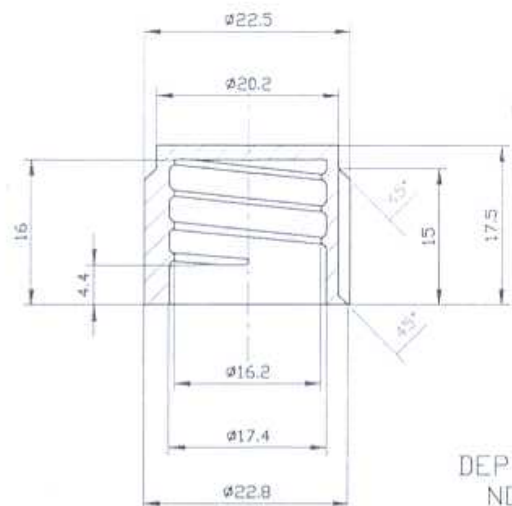

Insert PARÉO col Europa

PAREO insert Europa neck

Coloris standards/
standard colors

Autres coloris sur demande/
Other colors on request

DEPI
NO

E5

Versions : autojointant, nu à fond plat, jointé
Available in versions: self-sealing, flat-bottomed, with gasket

APPLICATIONS / Markets:

- Santé, hygiène, beauté / Health, hygiene, beauty.

ACCESSOIRES :

Matching accessories

Caractéristiques techniques

Technical specifications

	E5	E6	E7
Diamètre Col* <i>Neck Finish</i>	ø16.2	ø17.5	ø26.6
Hauteur* <i>Height</i>	17.5	21.1	25.8
Poids <i>Weight</i>	/		
Matière(s) <i>Material(s)</i>	PP/ rPP	PE/ rPE	

* Dimensions en mm

Conditionnement

Packaging

	E5	E6	E7
Quantités pièces/carton <i>Parts/box</i>	4 800	3 700	1 400
Quantités pièces/palette <i>Parts/pallet</i>	115 200	88 800	33 600
Dimensions palette L x l x h* <i>Pallet dimensions L x w x h</i>	1200 x 800 x 1650	1200 x 800 x 1650	1200 x 800 x 1625
Poids palette <i>Pallet weight</i>	288 kg	195 kg	270 kg